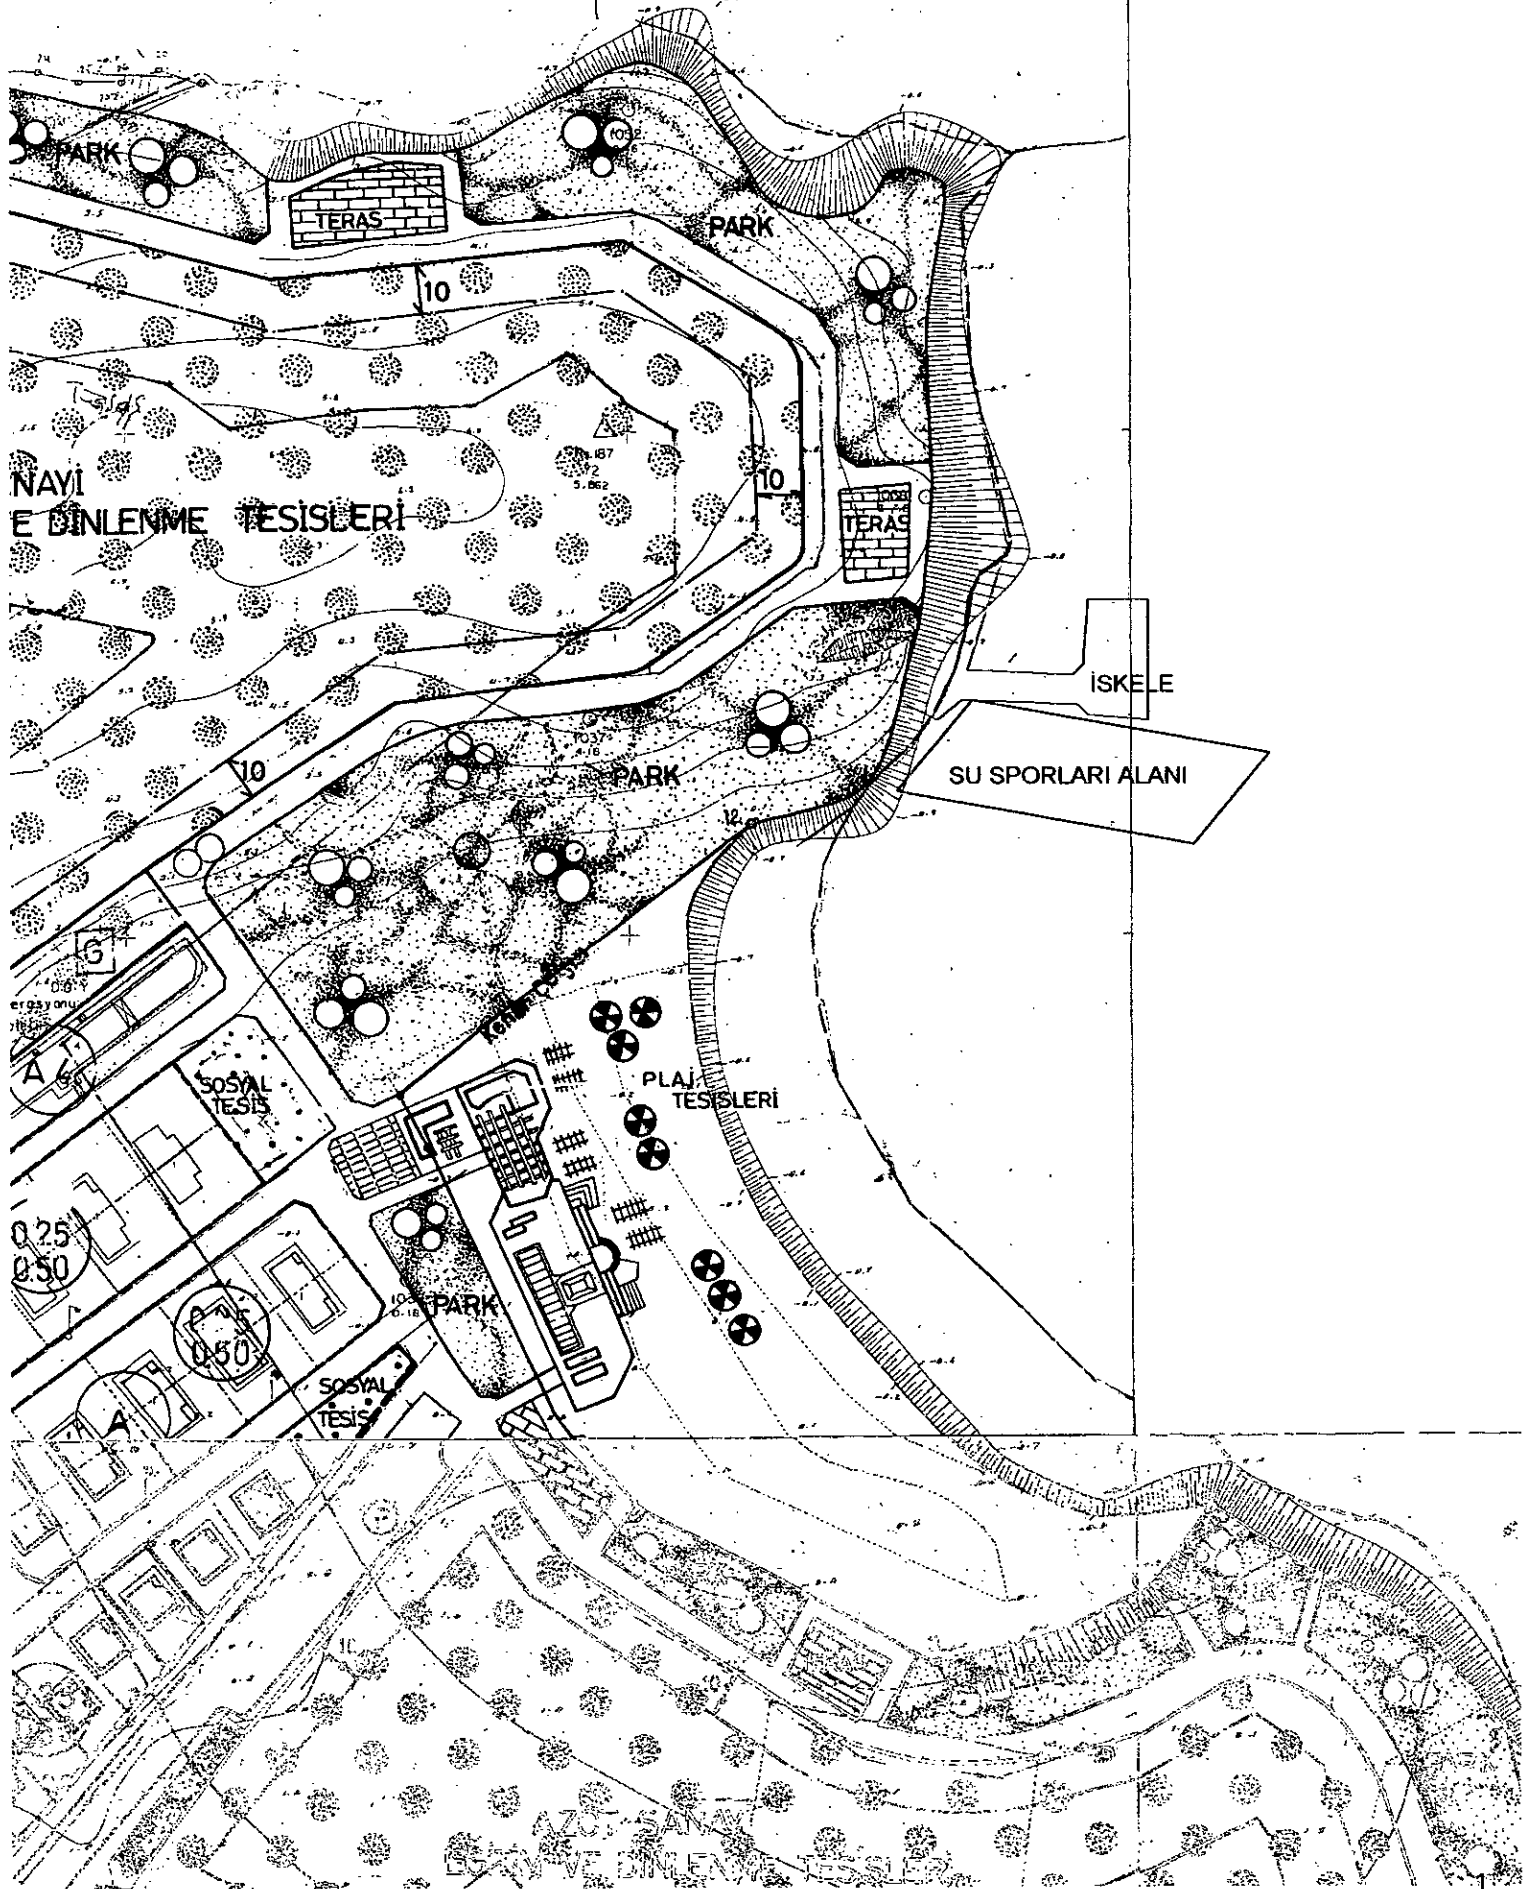

*Didim Kaymakamlığı İlçe Sportif Turizm Kurulu
27/02/2018 tarih ve 2018/2 sayılı Toplantı Karar Tutanağı
(EK 3- Aurum Moon Beach Resort Otel önü parkur alanı bilgileri)

(S.2)