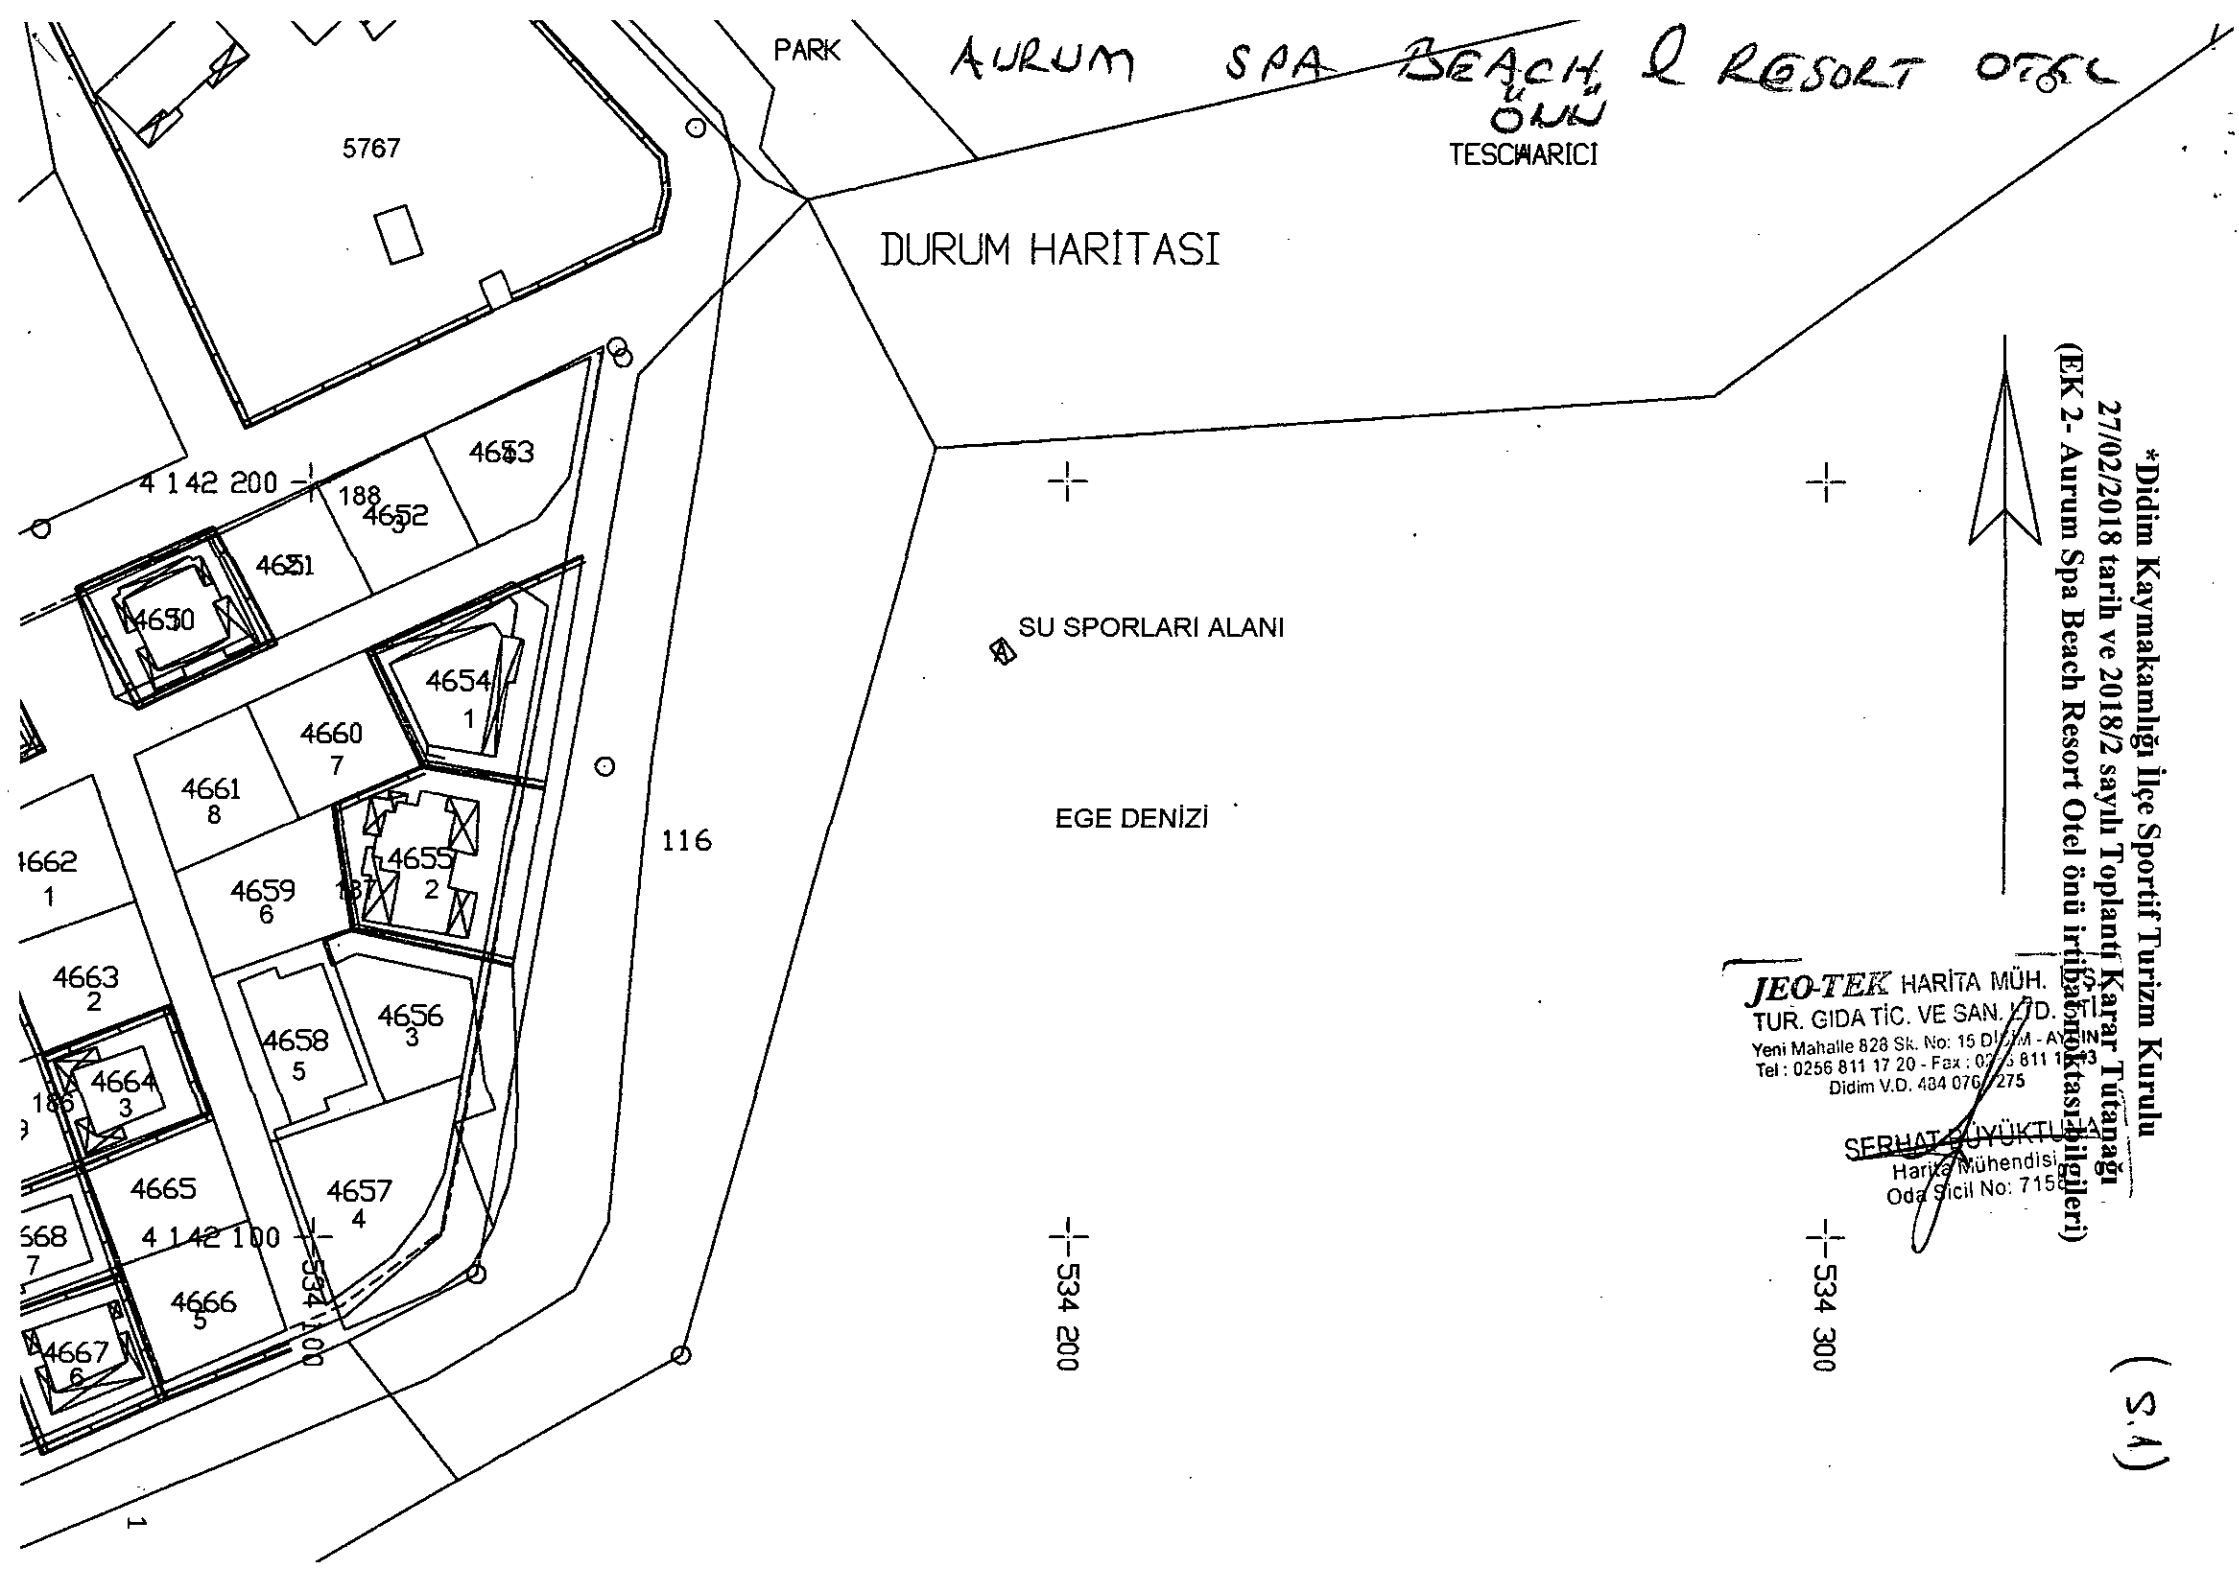

AURUM SPA BEACH & RESORT OTEL
ÖN
TESCHARICI

DURUM HARİTASI

*Didim Kaymakamlığı İlçe Sporif Turizm Kurulu
27/02/2018 tarih ve 2018/2 sayılı Toplantı Kararı Tutanağı
(EK 2 - Aurum Spa Beach Resort Otel önü irtibat katması bilgileri)